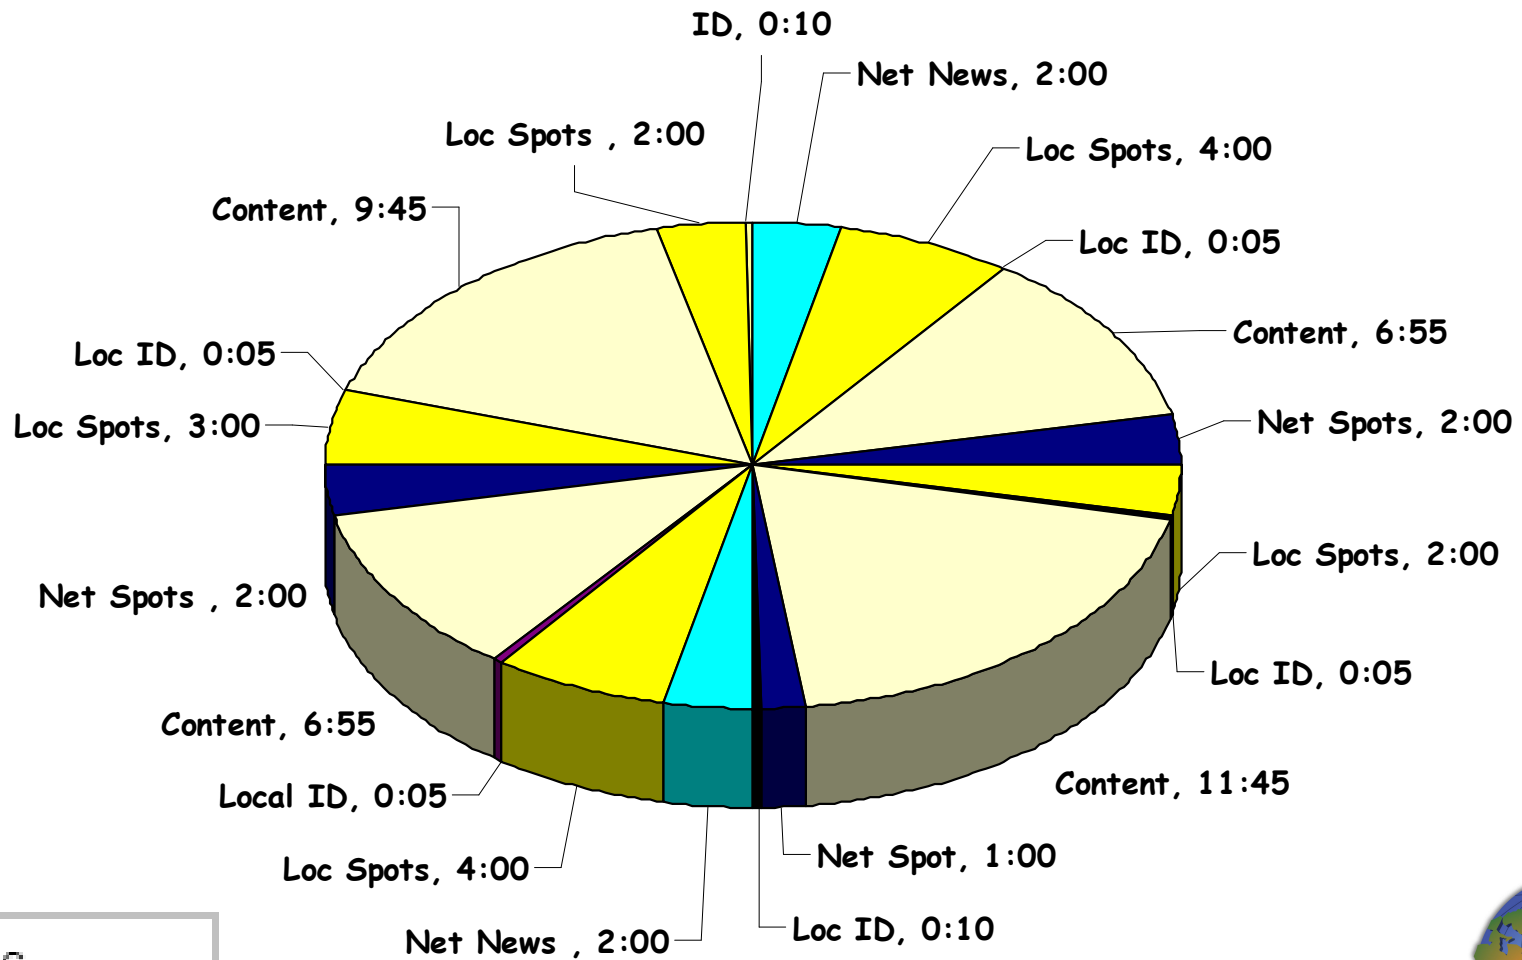

The Al Sharpton Show Mon-Fri 1PM-4PM EST

Superadio, LLC
 Boston: (508) 620-0008
 New York: (212) 714-1000
www.superadio.com